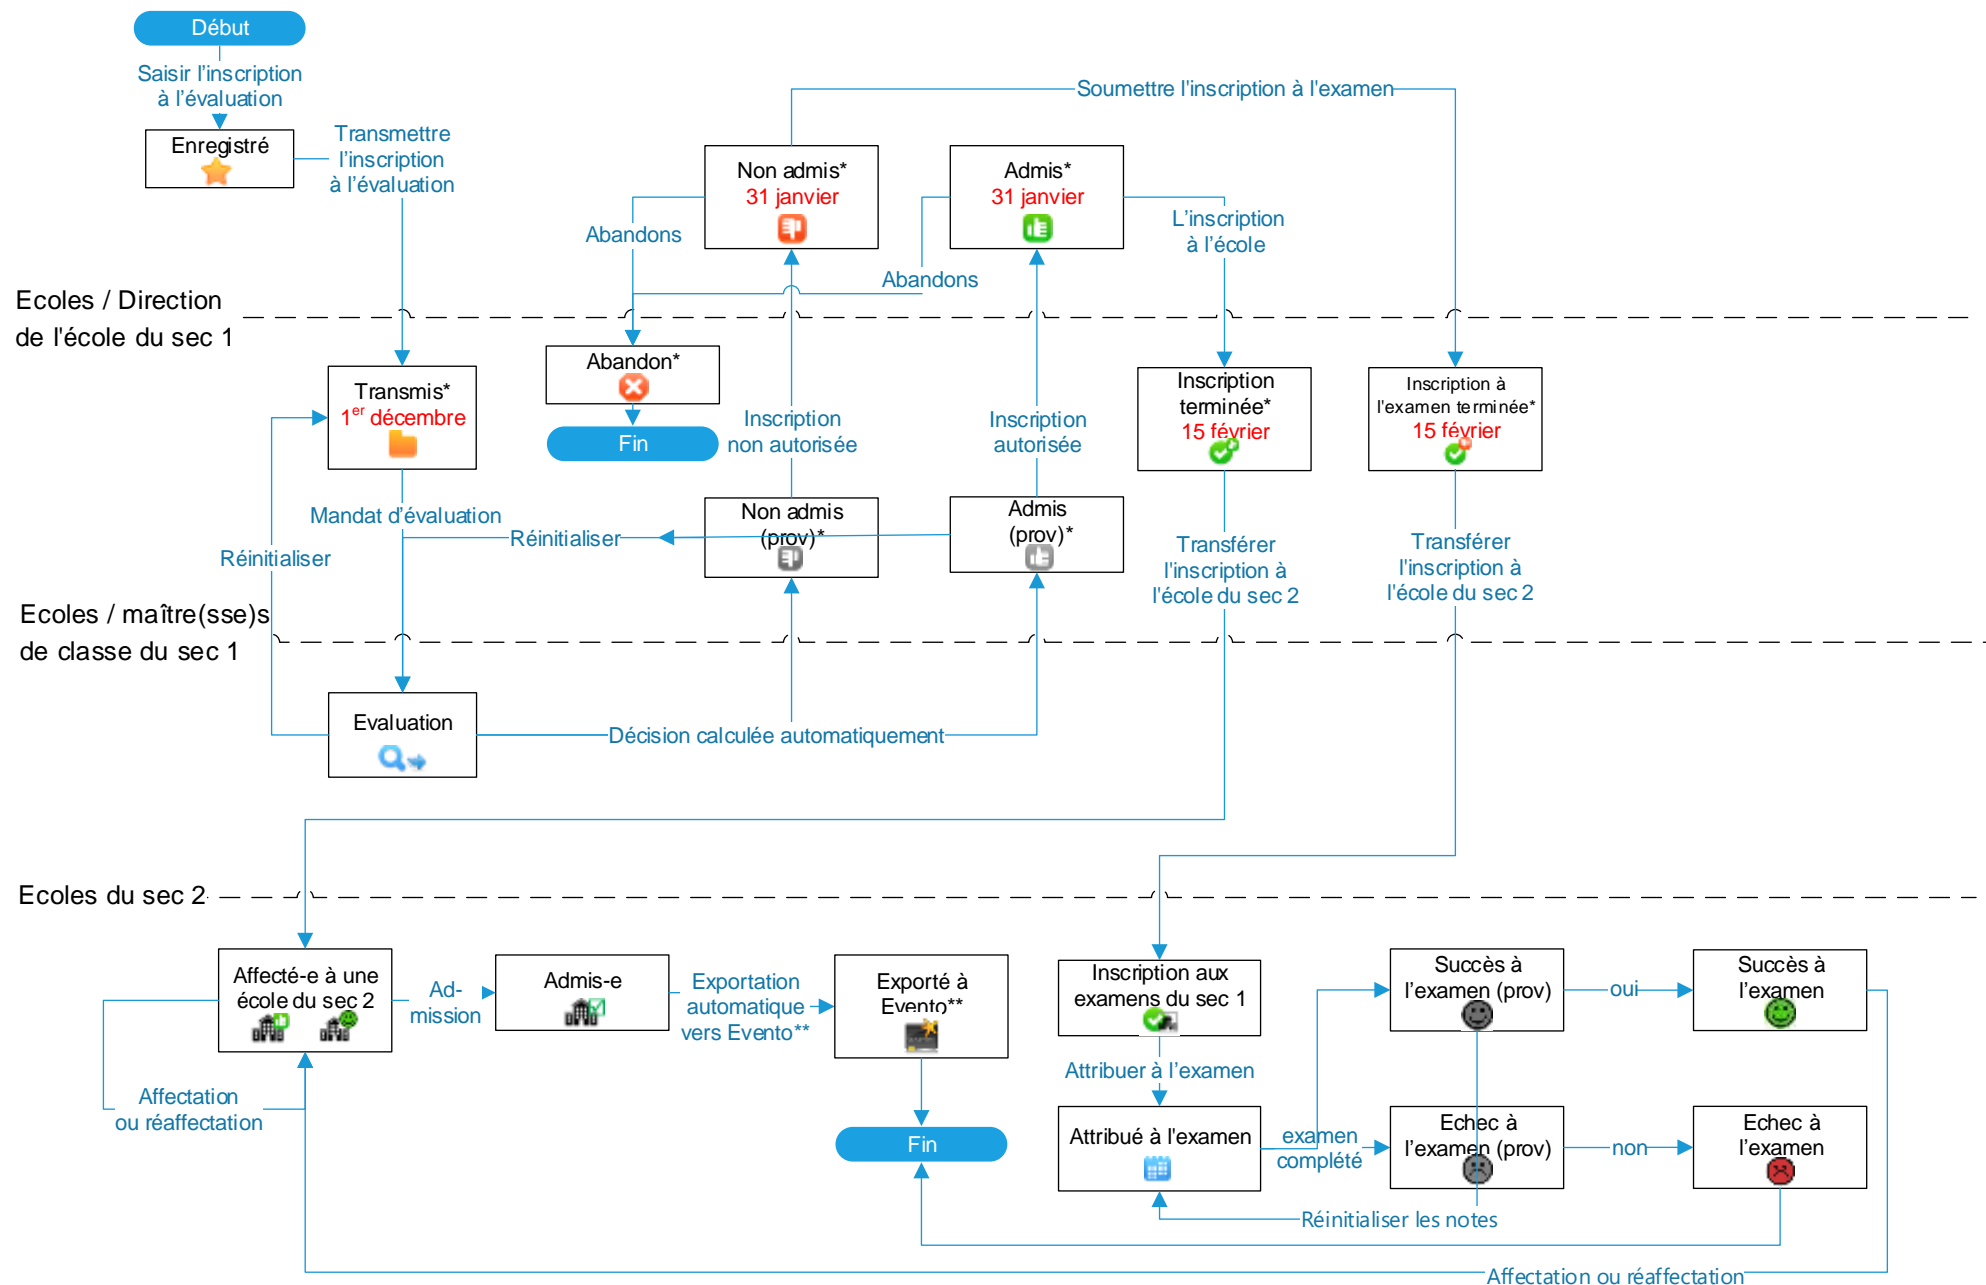

Diagramme de flux pour la procédure d'admission des élèves issus de l'école obligatoire (Ilsec2) – 11H

Élèves / parents

* L'inscription peut être retirée et porte alors le statut correspondant ou manuellement avec un fichier dans un autre système d'administration scolaire.